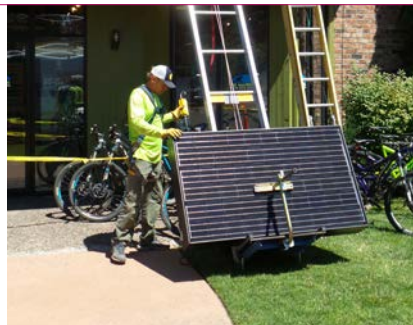

Aplikacija