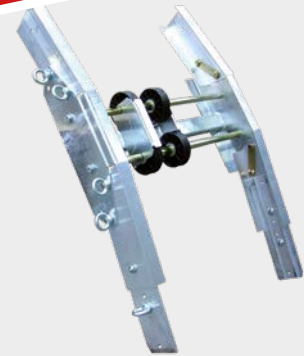

 Pogledajte video

Koljeno 20-45 stepeni
stepenasto podesivo

Tehnički podaci (START LIFT 200)

200 kg

19 m - max. 41,6 m

25 m/min

**1 kW/230 V/
50 Hz/16 A**

GEDA START LIFT 200

Kosi lift – pouzdanost i bezbjedan transport imaju dom u GEDA-i. Upotreba kosih liftova impresionira jednostavnom montažom, minimalnim utroškom vremena i štedljivim načinom rada.

Br.art.	Količina	Opis
02095	1	Električno vitlo 230 V/50 Hz sa užetom 43 m (6 mm O)
	1	21 m kabl graničnog prekidača
	1	Kontrola sa zaustavljanjem u slučaju nužde i kablom od 5 m (24 V)
	1	Sanke sa zaštitom od kidanja kabla
	1	Uzglavlje sa remenicom za brzo otpuštanje
	1	Početni dio 2 m sa stopama sa indikatorom nagiba
	3	Merdevine 2 m (150/200 kg)
	1	Merdevine 1 m (150/200 kg)
	1	Koljeno 20° do 45° stepenasto podesivo
	1	Univerzalna platforma sa preklopnom bočnom zaštitom

Broj fax-a +387 33 460 028

sarajevo@lorencic.com

Pribor

Univerzalna platforma
Br.art.: 02893

Aplikacija

Vario postolje
Br.art.: 02895

Aplikacija

Komplet za konverziju na solarnu platformu sa steznom rukom
Br.art.: 02906