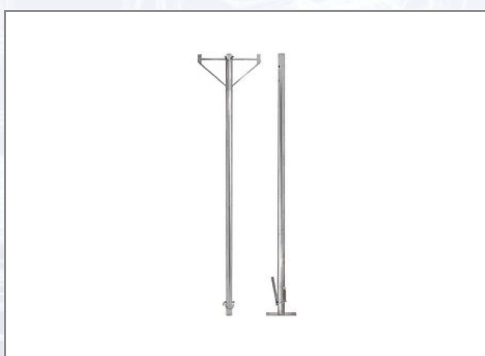

Podupirač za GEDA kose dizalice

Odgovarajuči za GEDA Lift 200 Standard, GEDA Lift 250
Comfort, GEDA Fixlift 250.

Art.Nr.	Beschreibung	Einheit
ZG5643	Podupirač do 5,7m teleskopski GEDA Lift 200/250	ST

Standorte / Kontakt