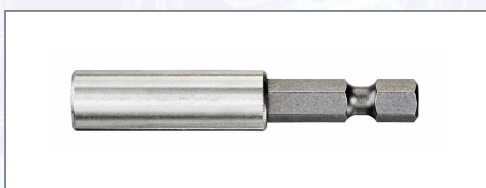

## Držáč bitova DEWALT® magnetski

Art.Nr.	Beschreibung	Einheit
ZDT7500-QZ	Držáč bitova DEWALT® 60mm magnetski	ST