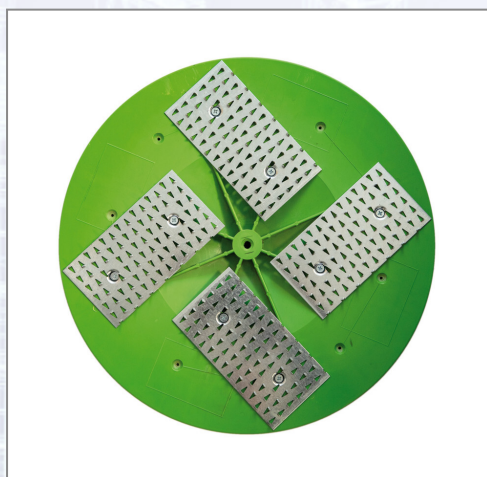

# Ploča za struganje žbuke za brusilicu EPG 400, EPG 400 WP

Art.Nr.	Beschreibung	Einheit
Z37724000	Ploča za struganje žbuke 370mm za EPG 400, EPG 400 WP	ST