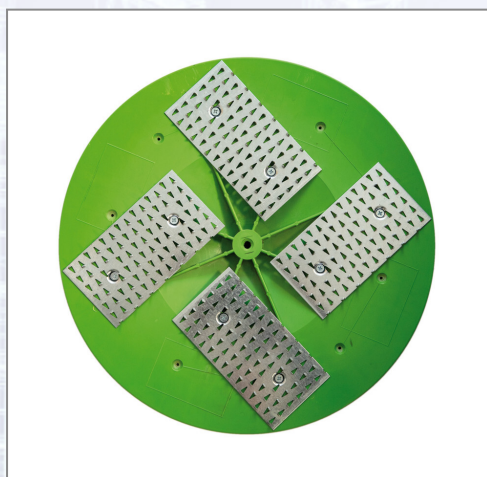

Ploča za struganje žbuke za brusilicu EPG 400, EPG 400 WP

Art.Nr.	Beschreibung	Einheit
Z37724000	Ploča za struganje žbuke 370mm za EPG 400, EPG 400 WP	ST

Standorte / Kontakt

GRAZ

Lorencic Bauservice GmbH
Puchstraße 208
8055 Graz