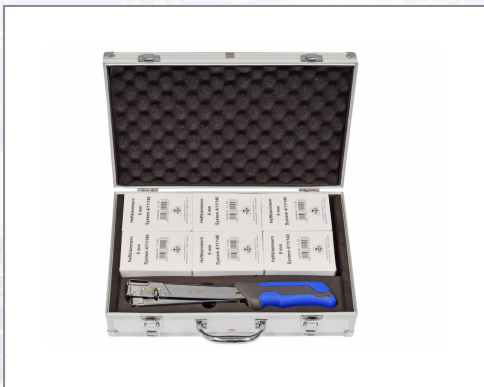

## Klamerica-set HAWE

Klamerica-set u praktičnom alumijskom koferu, sastoji se od klamerice HAWE 11 i 6 paketa zaptivnica 9 mm a 5000 kom/pakiranje.

Art.Nr.	Beschreibung	Einheit
Z08710	Klamerica-set HAWE 11 s 6 paketa zaptivnica 9mm u alu koferu	ST