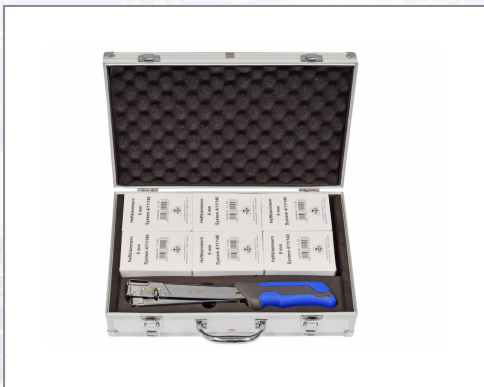

Klamerica-set HAWE

Klamerica-set u praktičnom alumijskom koferu, sastoji se od klamerice HAWE 11 i 6 paketa zaptivnica 9 mm a 5000 kom/pakiranje.

Art.Nr.	Beschreibung	Einheit
Z08710	Klamerica-set HAWE 11 s 6 paketa zaptivnica 9mm u alu koferu	ST