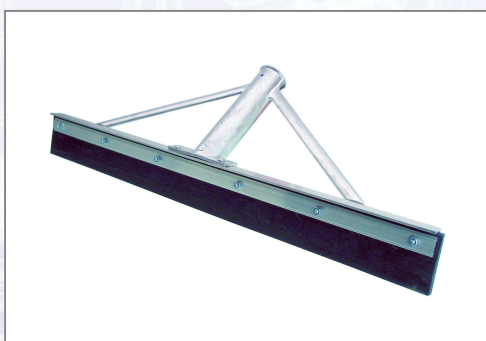

Alu brisač gumeni BEZ drške

Art.Nr.	Beschreibung	Einheit
Z42110	Alu brisač gumeni 600x65mm BEZ drške	ST

Standorte / Kontakt

GRAZ

Lorencic Bauservice GmbH
Puchstraße 208
8055 Graz

Tel.: +43 316 47 25 64-0
Fax: +43 316 47 25 64-77
graz@lorencic.at