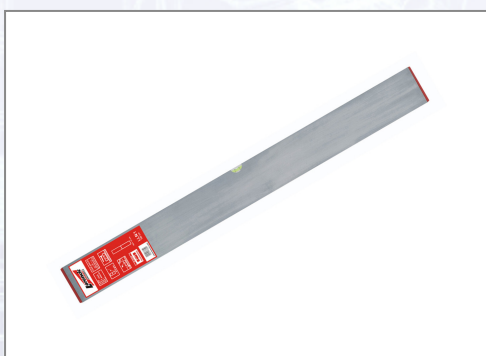

Letva za glazure LLN 1 LORENCIC

Alu cjevasti profil s 1 horizontalnom libelom. Dimenzije cca. 80x18 mm, 700 g/dm. Izbrušeni profil stoga nema rizika od ozljeda, libele od nelomljivog akril stakla i završne kapice koje štite od udaraca. Maksimalna mjerna tolerancija u standardnoj poziciji 0,5 mm/m (0,029 °).

Art.Nr.	Beschreibung	Einheit
Z371101LO	Letva za glazure s libelom LLN 1 100cm	ST
Z371151LO	Letva za glazure s libelom LLN 1 150cm	ST
Z371201LO	Letva za glazure s libelom LLN 1 200cm	ST
Z371251LO	Letva za glazure s libelom LLN 1 250cm	ST