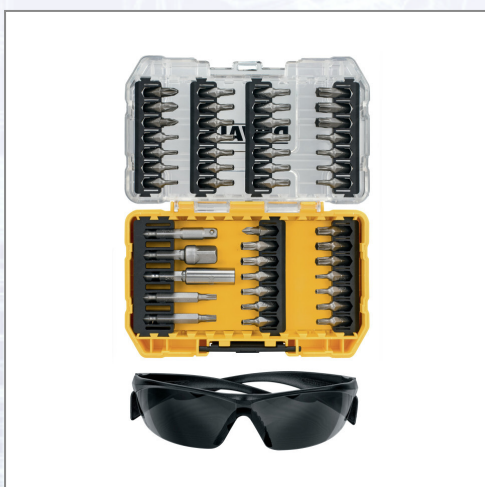

Set bitova DEWALT® 47-djelni

47-djelni High Performance set bitova s zaštitnim naočalama u robustnoj Tough Case kutiji. 25 mm i 50 mm bitovi za odvijač u DEWALT® kvaliteti. Integrirani visokokvalitetni magnetni držač bitova. Set sadrži: 25 mm: 1x PH1 / 1x PH2 / 1x PZ1 / 1x PZ2 / 4x T10 / 4x T15 / 8x T20 / 8x T25 / 3x T30 / 3x T40 / 1x T10H / 1x T15H / 2x T20H / 2x T25H / 2x T30H. 50 mm: 1x T20 / 1x T25. Adapter 1/4 " šesterokutni na 1/4 " četverokutni, adapter 1/4 " šesterokutni na 3/8 " četverokutni, magnetski držač bitova, zaštitne naočale.

Art.Nr.	Beschreibung	Einheit
ZDT70704-QZ	Set bitova DEWALT® 47-dijelni PZ/PH/TORX s magnetnim držačem bitova, zaštitne naočale 5kom/pak	ST

Standorte / Kontakt

GRAZ

Lorencic Bauservice GmbH
Puchstraße 208
8055 Graz