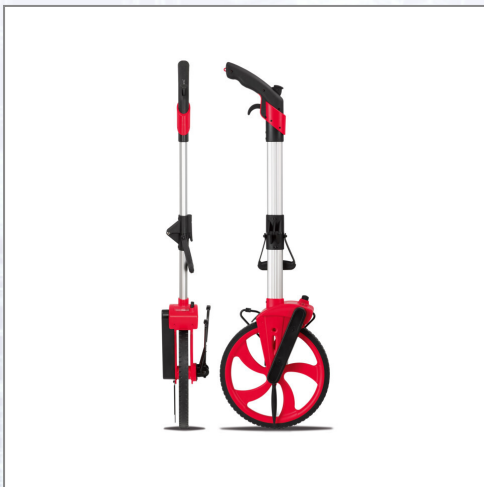

Roltaho ROLLFIX EASY 2

Mjerni instrument od visokokvalitetnog ABS-a objedinjava prednosti iznimno male težine i velikog mjernog kotača. Mjerenje prema napred i nazad (jednostavno ispravljanje). Stavljanje brojila u nulti položaj pomoću ručkice, preklopna vodeća motka i ugrađena ručna kočnica olakšavaju uporabu. Za transport aluminijska vodeća motka preklopna. Tehnički podaci: mjerni opseg: 9.999,90m, rezolucija 10cm, promjer kotača 318,3mm = 1m opseg, ukupna visina 1050mm, mjerna tolerancija 1%, ukupna težina 2,0kg s torbicom.

Art.Nr.	Beschreibung	Einheit
Z200108	Roltaho mjerac ROLLFIX EASY 2 s preklopnom vodećom motkom + torbica	ST

Standorte / Kontakt

GRAZ

Lorencic Bauservice GmbH
Puchstraße 208
8055 Graz

Tel.: +43 316 47 25 64-0
Fax: +43 316 47 25 64-77
graz@lorencic.at