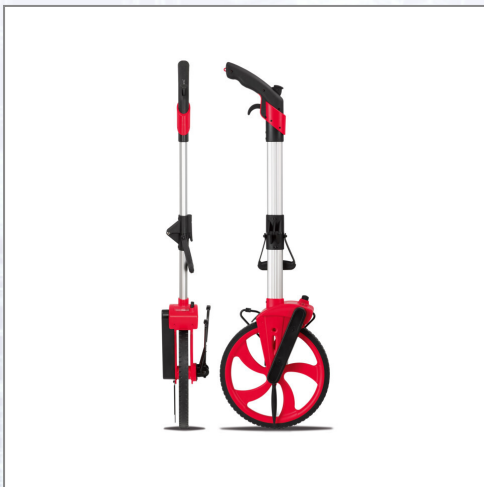

## Roltaho ROLLFIX EASY 2

Mjerni instrument od visokokvalitetnog ABS-a objedinjava prednosti iznimno male težine i velikog mjernog kotača. Mjerenje prema napred i nazad (jednostavno ispravljanje). Stavljanje brojila u nulti položaj pomoću ručkice, preklopna vodeća motka i ugrađena ručna kočnica olakšavaju uporabu. Za transport aluminijska vodeća motka preklopna. Tehnički podaci: mjerni opseg: 9.999,90m, rezolucija 10cm, promjer kotača 318,3mm = 1m opseg, ukupna visina 1050mm, mjerna tolerancija 1%, ukupna težina 2,0kg s torbicom.

Art.Nr.	Beschreibung	Einheit
Z200108	Roltaho mjerac ROLLFIX EASY 2 s preklopnom vodećom motkom + torbica	ST