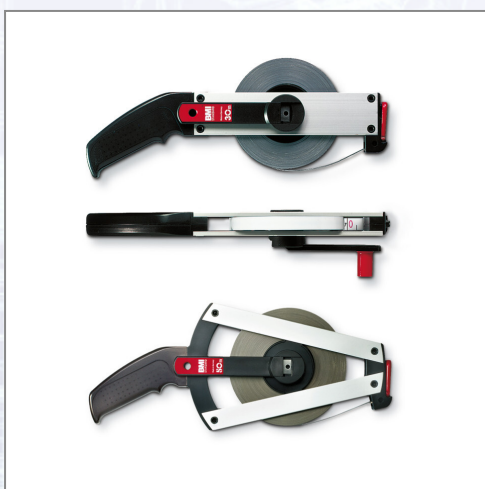

Građevinski metar Standard čelik

Bijelo lakirani, s mm-podjelom, BF početak.

Art.Nr.	Beschreibung	Einheit
Z501024030BF	Građevinski metar Standard 30m čelik, bijelo lakirani, BF	ST
Z501034050BF	Građevinski metar Standard 50m čelik, bijelo lakirani, BF	ST