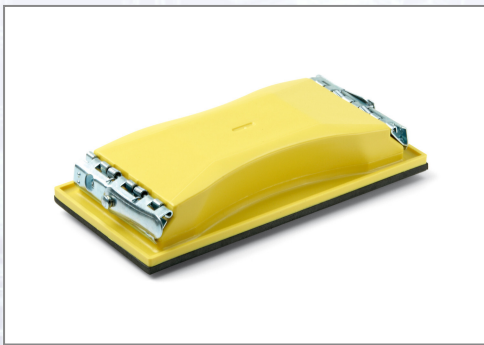

Ručna brusilica SANDPAD

S

3mm

Moosgummi

oblogom.

Art.Nr.	Beschreibung	Einheit
Z40145	Ručna brusilica SANDPAD 102x210mm 10kom/pakiranje	ST

Standorte / Kontakt

GRAZ