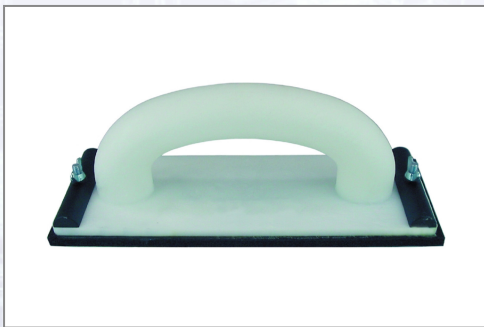

Ručna brusilica

Otporna na udarce s zaobljenom ručkom, kaučuk oblogom i 2 priključne letvice za brusne obloge. S vijcima s krilatim glavom.

Art.Nr.	Beschreibung	Einheit
Z1550080	Ručna brusilica 240x85mm PVC	ST