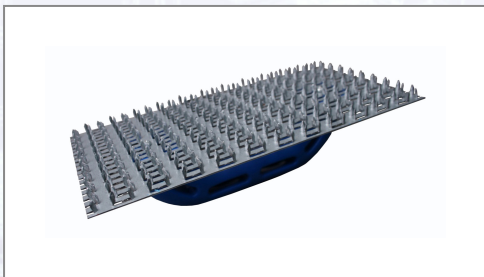

Strugač s ručkom

| Art.Nr. | Beschreibung | Einheit |
|---------|----------------------------|---------|
| Z01418 | Strugač s ručkom 245x130mm | ST |

Standorte / Kontakt

GRAZ

Lorencic Bauservice GmbH
Puchstraße 208
8055 Graz