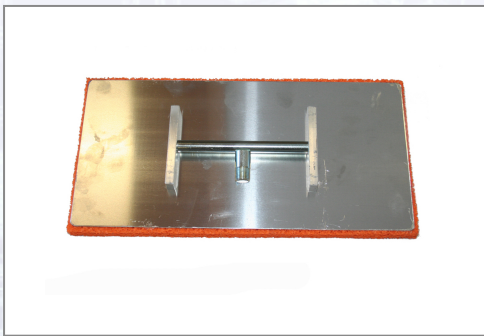

Alu filc BEZ drške

Art.Nr.	Beschreibung	Einheit
Z1950000	Alu filc sa spužvom 400x200mm BEZ drške 50kom/kart	ST

Standorte / Kontakt

GRAZ

Lorencic Bauservice GmbH
Puchstraße 208
8055 Graz

Tel.: +43 316 47 25 64-0
Fax: +43 316 47 25 64-77
graz@lorencic.at