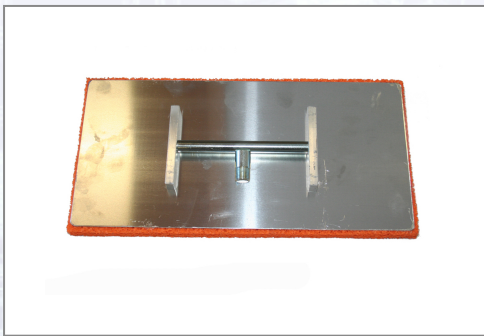

Alu filc BEZ drške

Art.Nr.	Beschreibung	Einheit
Z1950000	Alu filc sa spužvom 400x200mm BEZ drške 50kom/kart	ST

Standorte / Kontakt

GRAZ

Lorencic Bauservice GmbH
Puchstraße 208
8055 Graz

Tel.: +43 316 47 25 64-0
Fax: +43 316 47 25 64-77
graz@lorencic.com