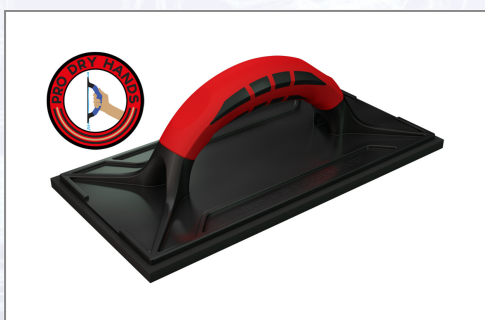

## Filc crni

Novi profesionalni filc COMMODORE ima dva tunelasta otvora na ručki koji prilikom obrade žbuke određuju put prljave vode na gornjoj strani filca te odvede prljavu vodu bez da pritom zaprljaju radnu odjeću. Zahvaljujući povećanom dovodu vode dodatno se povećava stabilnost osnovne ploče. Izbalansirana ergonomska ručka: proširena visina ručke između gornje ploče i donje strane ručke, time se sprečava udarac zgloba prilikom kompletnog "prihvata" filca. Filc crni s gumenom oblogom.

Art.Nr.	Beschreibung	Einheit
Z22615KO	Filc COMMODORE crni 280x140x8mm s oblogom 70kom/karton	ST