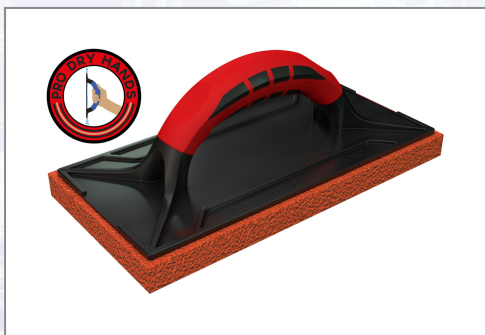

Filc narančasti grubi

Novi profesionalni filc COMMODORE ima dva tunelasta otvora na ručki koji prilikom obrade žbuke određuju put prljave vode na gornjoj strani filca te odvedu prljavu vodu bez da pritom zaprljaju radnu odjeću. Zahvaljujući povećanom dovodu vode dodatno se povećava stabilnost osnovne ploče. Izbalansirana ergonomska ručka: proširena visina ručke između gornje ploče i donje strane ručke, time se sprečava udarac zgloba prilikom kompletnog "prihvata" filca. Filc narančasti grubi s oblogom.

| Art.Nr. | Beschreibung | Einheit |
|----------|---|---------|
| Z22645KO | Filc COMMODORE narančasti grubi 280x140x20mm s oblogom 65kom/karton | ST |

Standorte / Kontakt

GRAZ

Lorencic Bauservice GmbH
Puchstraße 208
8055 Graz