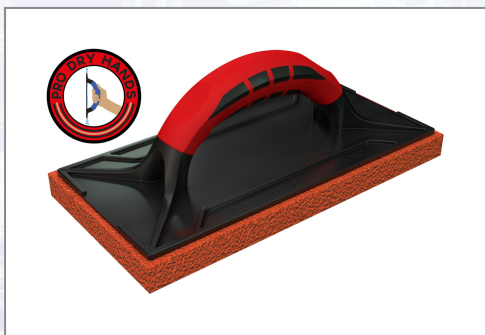

Filc narančasti grubi

Novi profesionalni filc COMMODORE ima dva tunelasta otvora na ručki koji prilikom obrade žbuke određuju put prljave vode na gornjoj strani filca te odvedu prljavu vodu bez da pritom zaprljaju radnu odjeću. Zahvaljujući povećanom dovodu vode dodatno se povećava stabilnost osnovne ploče. Izbalansirana ergonomska ručka: proširena visina ručke između gornje ploče i donje strane ručke, time se sprečava udarac zgloba prilikom kompletnog "prihvata" filca. Filc narančasti grubi s oblogom.

Art.Nr.	Beschreibung	Einheit
Z22645KO	Filc COMMODORE narančasti grubi 280x140x20mm s oblogom 65kom/karton	ST

Standorte / Kontakt

GRAZ

Lorencic Bauservice GmbH
Puchstraße 208
8055 Graz

Tel.: +43 316 47 25 64-0
Fax: +43 316 47 25 64-77
graz@lorencic.com