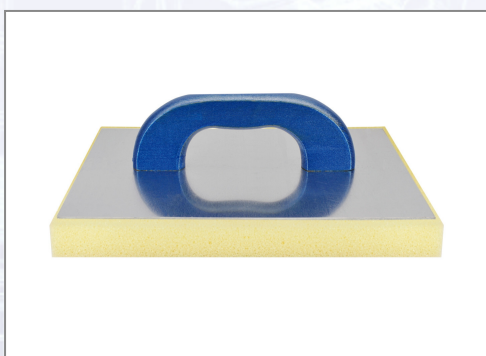

## Filc alu s specijalnom oblogom

Art.Nr.	Beschreibung	Einheit
Z2030APA	Filc alu 320x230mm sa specijalnom oblogom, 10kom/karton	ST
Z550925	Rezervna spužva žuta za filc alu 320x230x30mm 100kom/kart 8kart/pal	ST