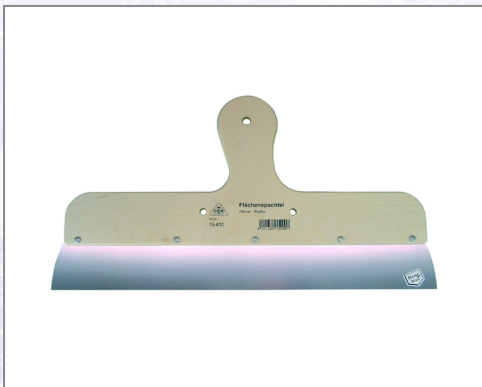

Zidna špahtla

S ručkom od šperploče i rupama za držač. Rostfrei.

Art.Nr.	Beschreibung	Einheit
Z50072	Zidna špahtla 300mm RF 10kom/karton	ST
Z1660625	Zidna špahtla 250mm RF 10kom/karton	ST
Z1660640	Zidna špahtla 400mm RF 10kom/karton	ST
Z1660650	Zidna špahtla 500mm RF 10kom/karton	ST
Z1660660	Zidna špahtla 600mm RF 10kom/karton	ST
Z1660680	Zidna špahtla 800mm RF 10kom/karton	ST
Z1660610	Zidna špahtla 1000mm RF 10kom/karton	ST