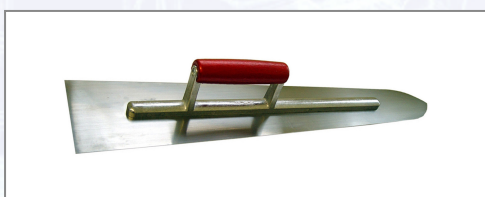

Gleter za glazure KAUFMANN

Od

čelika.

| Art.Nr. | Beschreibung | Einheit |
|----------|----------------------------------------------|---------|
| Z2103502 | Gleter za glazure 450x120x1,2mm 35kom/karton | ST |
| Z2103503 | Gleter za glazure 500x120x1,2mm 35kom/karton | ST |
| Z2103504 | Gleter za glazure 600x120x1,2mm 30kom/karton | ST |
| Z2103505 | Gleter za glazure 700x120x1,2mm 30kom/karton | ST |
| Z2103506 | Gleter za glazure 800x120x1,2mm 30kom/karton | ST |