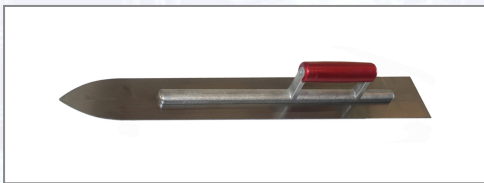

Gleter za glazure

Od specijalnog čelika, sa crveno lakiranom drvenom ručkom.

Art.Nr.	Beschreibung	Einheit
Z0566345	Gleter za glazure 450x90mm 20kom/karton	ST
Z0566350	Gleter za glazure 500x90mm 20kom/karton	ST
Z0566360	Gleter za glazure 600x90mm 20kom/karton	ST
Z0566370	Gleter za glazure 700x90mm 20kom/karton	ST
Z0566380	Gleter za glazure 800x90mm 20kom/karton	ST