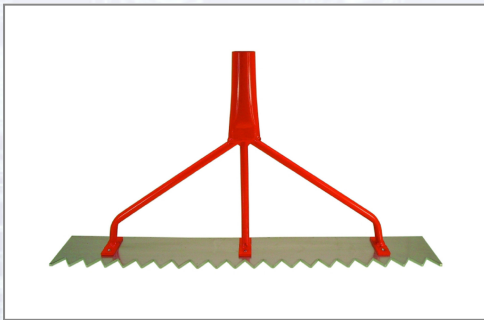

## Letva za ravnanje betona alu nazubljena

Letva za ravnanje betona od aluminija, gladka, bez drške.  
Odgovarajuća drška Nr. Z90116.

Art.Nr.	Beschreibung	Einheit
Z90113	Letva za ravnanje betona alu 60cm, nazubljena, bez drške	ST