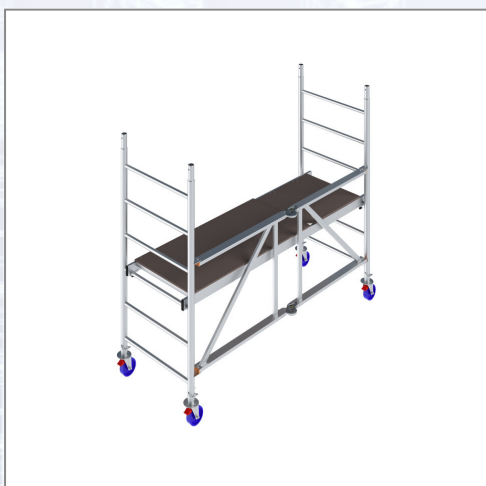

Alu sklopiva pokretna skela KRAUSE® MONTO® PROTEC® XS RV=2,90m

Aluminijska sklopiva pokretna skela koja se brzo montira i lako transportira s kotačićima s kočnicom za unutrašnje i vanjske radove. Svojstva: - TÜV testirano prema DIN EN 1004 (nosivost: 200 kg/m²), - Osnovna jedinica se može sklopiti za bržu montažu, - osnovna jedinica visine 1,80 m sklopljena uklapa se u okvire vrata i može se slagati do radne visine od 11,80 m, - integracija dijagonala u GURADMATIC-System omogućava jednostavnu i sigurnu montažu, - fiksiranje na 6 točaka osigurava maksimalnu stabilnost na visinama, - maksimalna udaljenost platforme od 2m za ugodno i sigurno montiranje bez pomoćnih sredstava, - platforma (2,00 m x 0,60 m) otporna na vremenske uvjete i otporna na klizanje, - kotači s kočnicom podesivi po visini za izjednačavanje neravnih podloga

(od radne visine 3,80 m), - prečke koje se jednostavno montiraju osiguravaju dodatnu stabilnost na radnim visinama od 6,80 m, - optimalna stabilnost na radnim visinama od 3,80 m zahvaljujući čeličnim prečkama. Radna visina: 2,90 m, stajna visina: 0,90 m, ukupna težina: ca. 39 kg. Sastoji se od: 1x sklopiva jedinica (Art.-No. 915009), 1x radna platforma 2,00 x 0,60 m s otvorom (Art.-No.911001), 1x set kotača \varnothing = 125mm (Art.-No. 714169), 4x podna ploča (Art.-No. 914026), 4x zaštite od pada (Art.-No. 704405).

Art.Nr.	Beschreibung	Einheit
Z942104	Alu sklopiva pokretna skela KRAUSE® MONTO® PROTEC® XS širina 2,00x0,60m, RV=2,90m	ST

Standorte / Kontakt

GRAZ

Lorencic Bauservice GmbH
Puchstraße 208
8055 Graz

Tel.: +43 316 47 25 64-0
Fax: +43 316 47 25 64-77
graz@lorencic.com