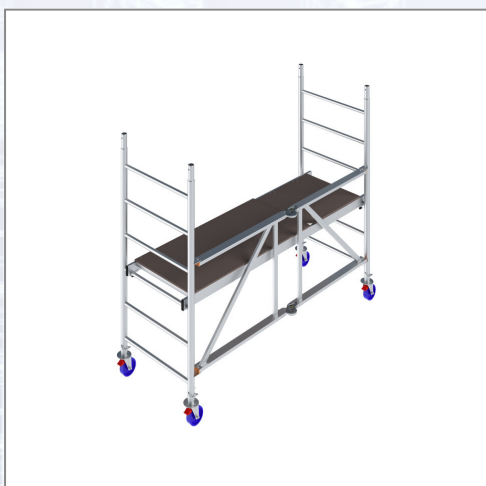

Alu sklopiva pokretna skela KRAUSE® MONTO® PROTEC® XS RV=2,90m

Aluminijska sklopiva pokretna skela koja se brzo montira i lako transportira s kotačićima s kočnicom za unutrašnje i vanjske radove. Svojstva: - TÜV testirano prema DIN EN 1004 (nosivost: 200 kg/m²), - Osnovna jedinica se može sklopiti za bržu montažu, - osnovna jedinica visine 1,80 m sklopljena uklapa se u okvire vrata i može se slagati do radne visine od 11,80 m, - integracija dijagonala u GURADMATIC-System omogućava jednostavnu i sigurnu montažu, - fiksiranje na 6 točaka osigurava maksimalnu stabilnost na visinama, - maksimalna udaljenost platforme od 2m za ugodno i sigurno montiranje bez pomoćnih sredstava, - platforma (2,00 m x 0,60 m) otporna na vremenske uvjete i otporna na klizanje, - kotači s kočnicom podesivi po visini za izjednačavanje neravnih podloga

(od radne visine 3,80 m), - prečke koje se jednostavno montiraju osiguravaju dodatnu stabilnost na radnim visinama od 6,80 m, - optimalna stabilnost na radnim visinama od 3,80 m zahvaljujući čeličnim prečkama. Radna visina: 2,90 m, stajna visina: 0,90 m, ukupna težina: ca. 39 kg. Sastoji se od: 1x sklopiva jedinica (Art.-No. 915009), 1x radna platforma 2,00 x 0,60 m s otvorom (Art.-No.911001), 1x set kotača \varnothing 125mm (Art.-No. 714169), 4x podna ploča (Art.-No. 914026), 4x zaštite od pada (Art.-No. 704405).

Art.Nr.	Beschreibung	Einheit
Z942104	Alu sklopiva pokretna skela KRAUSE® MONTO® PROTEC® XS širina 2,00x0,60m, RV=2,90m	ST

Standorte / Kontakt

GRAZ

Lorencic Bauservice GmbH
Puchstraße 208
8055 Graz

Tel.: +43 316 47 25 64-0
Fax: +43 316 47 25 64-77
graz@lorencic.at