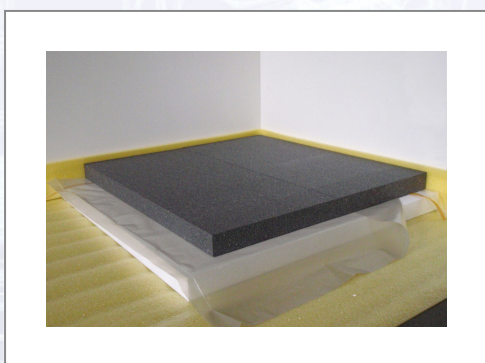

## PE pjenasta folija TD LORENCIC

TD pjenasta folija vrlo dobro prigušuje zvuk i propušta vlagu u vrlo malim količinama zbog svoje strukture. Visoka otpornost na većinu otapala. Koristi se kod saniranja starogradnje, gotove gradnje i ispod parketa...