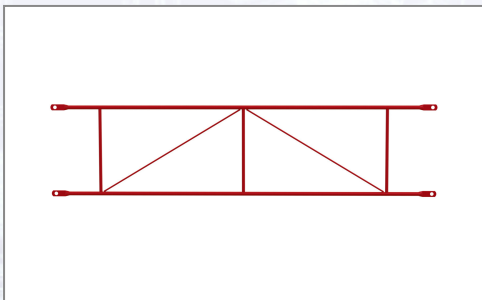

## Dupla ograda

Jednostavno i sigurno vješanje na ramove za brzu montažu.

Art.Nr.	Beschreibung	Einheit
Z481320	Dupla ograda 2,50m pocinčana 32GV	ST
Z481300	Dupla ograda 1,25m lakirana	ST
Z48132	Dupla ograda 2,50m lakirana 32G 10kg	ST