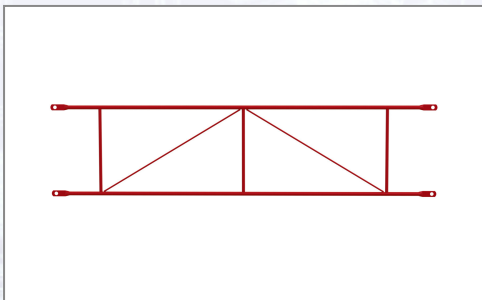

Dupla ograda

Jednostavno i sigurno vješanje na ramove za brzu montažu.

Art.Nr.	Beschreibung	Einheit
Z481320	Dupla ograda 2,50m pocinčana 32GV	ST
Z481300	Dupla ograda 1,25m lakirana	ST
Z48132	Dupla ograda 2,50m lakirana 32G 10kg	ST