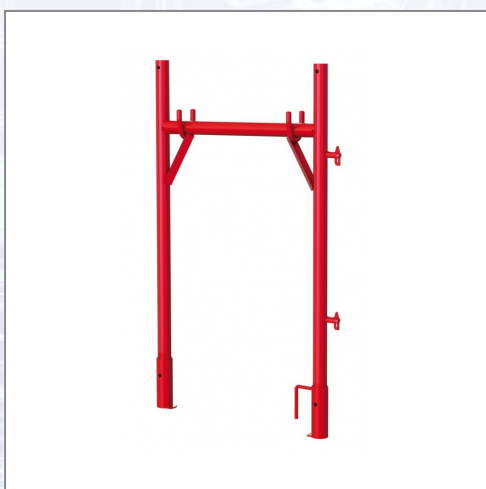

Polu-ram 1x0,65 m

Art.Nr.	Beschreibung	Einheit
Z481150	Polu-ram 1x0,65m pocinčani 15GV	ST
Z48115	Polu-ram 1x0,65m lakirani 15G	ST

Standorte / Kontakt

GRAZ

Lorencic Bauservice GmbH
Puchstraße 208
8055 Graz