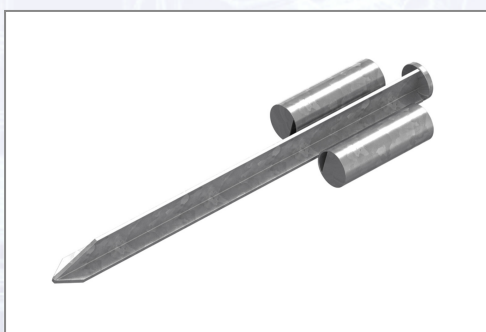

Klin mobilne ograde za zemlju šiljati

Za pričvršćivanje u zemlji. 2 šljata klina.

Art.Nr.	Beschreibung	Einheit
Z7007100	Klin mobilne ograde za zemlju	ST

Standorte / Kontakt

GRAZ

Lorencic Bauservice GmbH
Puchstraße 208
8055 Graz