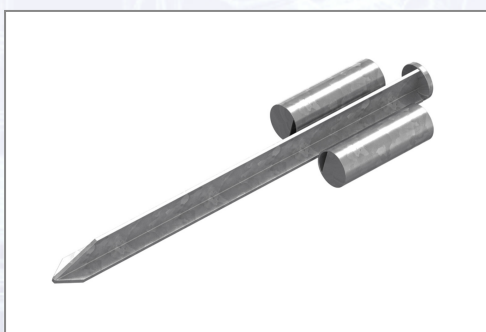

## Klin mobilne ograde za zemlju šiljati

Za pričvršćivanje u zemlji. 2 šljata klina.

Art.Nr.	Beschreibung	Einheit
Z7007100	Klin mobilne ograde za zemlju	ST