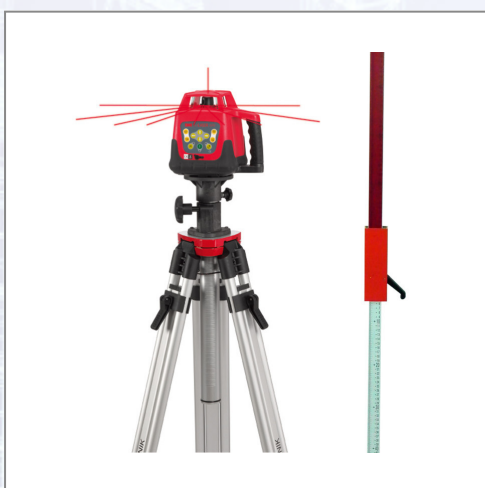

Rotacioni laser - set BMI UNILASER AHV „Lorenčić izdanje“

Samonivelirajući građevinski laser za horizontalnu i vertikalnu uporabu s vertikalom prema gore i dolje. Primjena: radovi iskopa i betoniranja, niveliranje oplata i temelja, spuštene stropovi, mjerenja, suha gradnja. - automatsko horizontalno i vertikalno niveliranje, - pogon na mrežu ili baterije, - tri različita modusa rada: rotacija, scan-linija, točkasti modus, - s vertikalnom zrakom gore i dolje, - nagib u dvije osi +/- 5°, - s prijemnikom moguća unutarnja i vanjska uporaba, - zaštićen od prašine i prskanja vode, - različiti modusi rada omogućavaju mnoge vrste uporabe. Tehnički podaci: - točnost +/- 3mm na 30m, - domet s prijemnikom 300m, - laserska dioda 635nm (crvena), klasa 3R, - područje samoniveliranja +/- 5°, - opskrba naponom mreža - baterija, - radna temperatura -20°C do +

50°C, - dimenzija 200x160x190mm, - vrsta zaštite IP64. Set sadrži: BMI-UNILASER AHV rotacioni laser, laserski prijemnik s držačem, daljinski upravljač, punjač (napajanje), rezervni set baterija s 4x1,5 V tip LR 14, ciljnu metu, zidni držač, u koferu, podešavajući stativ, laserska letva s kliznim adapterom