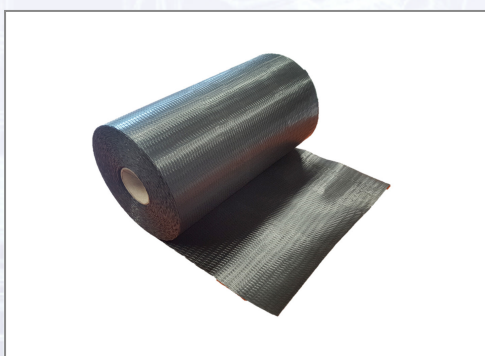

## Izolacijska traka LORENCIC

Lorencic izolacijska traka za brtvljenje je brtvena traka od polietilena neškodljivim za okoliš s neklizajućom površinom. Pogodno za horizontalno brtvljenje između temelja i zidova, te služi kao zaštita od vlage.

Art.Nr.	Beschreibung	Einheit
Z18427LO	Izolacijska traka 50cm x 25m, 120 rola/paleta	ROL
Z18428LO	Izolacijska traka 40cm x 25m, 120 rola/paleta	ROL
Z18430LO	Izolacijska traka 30cm x 25m, 180 rola/paleta	ROL
Z18431LO	Izolacijska traka 35cm x 25m, 180 rola/paleta	ROL
Z18432LO	Izolacijska traka 15cm x 25m, 300 rola/paleta	ROL