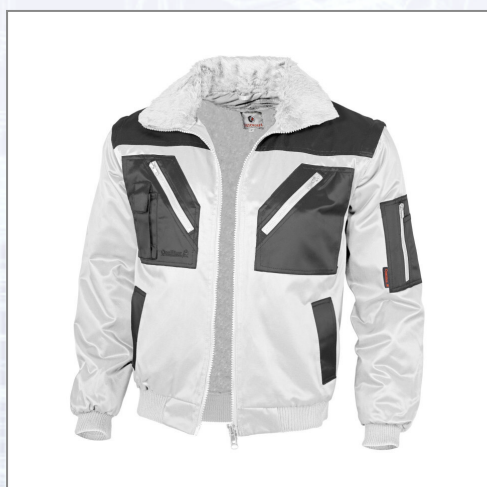

## Pilotska jakna QUALITEX - bijelo/siva

Sastav: 60 % pamuk / 40 % poliester, premazana fluorkarbon, podstava 100 % poliester, vlakno 70 % poliakril / 30 % poliester, cca. 265 g/m<sup>2</sup>. Unutarnja podstava i ovratnik na skidanje, rukavi na skidanje, termopodstava u rukavima. 2 prsna džepa, 1 džep za mobitel, 2 prednja džepa, 1 džep na rukavu, 1 unutarnji džep. Veličine S-XXL.

Art.Nr.	Beschreibung	Einheit
Z23669XXL	Pilotska jakna QUALITEX bijelo/siva, 265g/m <sup>2</sup> , vel. XXL	ST
Z23669XL	Pilotska jakna QUALITEX bijelo/siva, 265g/m <sup>2</sup> , vel. XL	ST
Z23669L	Pilotska jakna QUALITEX bijelo/siva, 265g/m <sup>2</sup> , vel. L	ST
Z23669M	Pilotska jakna QUALITEX bijelo/siva, 265g/m <sup>2</sup> , vel. M	ST
Z23669S	Pilotska jakna QUALITEX bijelo/siva, 265g/m <sup>2</sup> , vel. S	ST