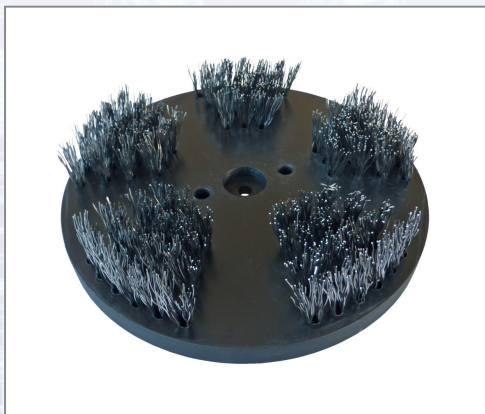

Čelične četke za ROKAMAT CHAMELEON/CHAMELEON CX

Posebna specijalnost ROKAMAT CHAMELEON-a je čišćenje elemenata oplata. Ostaci betona na površini oplata ili na čeličnom okviru lako se odstranjuju čeličnim četkama. Ukoliko se oplata potom ispolira najlon četkom spremna je za daljnu uporabu. Daljnje mogućnosti uporabe: odstranjivanje stare žbuke i stare boje, čišćenje fasade od mahovine i algi, te čišćenje podloge žbuke.

Art.Nr.	Beschreibung	Einheit
Z0019	Čelična četka fina za ROKAMAT CHAMELEON/CHAMELEON CX (po paru)	PAA
Z213	Čelična četka srednja za ROKAMAT CHAMELEON/CHAMELEON CX p=200mm žica 0,35mm (po paru)	PAA
Z0021	Čelična četka gruba za ROKAMAT CHAMELEON/CHAMELEON CX (po paru)	PAA