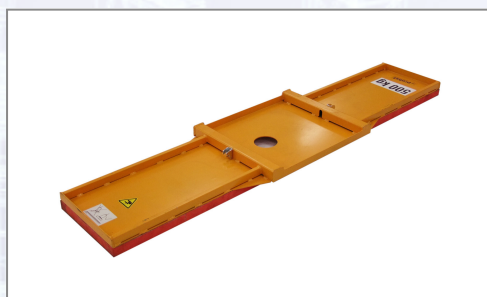

Usisna ploča QJ-ESP-500-140/40 za QUICKJET QJ-600-E PROBST

Nosivost: 500kg, dimenzija: 1400x400mm, težina: 21,0kg.

Art.Nr.	Beschreibung	Einheit
Z42420024	Usisna ploča QJ-ESP-500-140/40 za QUICKJET QJ-600-E PROBST	ST