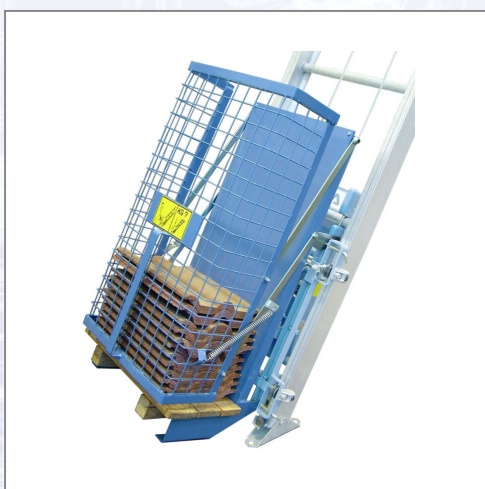

Kolica za opeku GEDA

Kolica za opeku sa zaštitnom rešetkom i 1 kolica i 2 palete.

Art.Nr.	Beschreibung	Einheit
ZG2860	Kolica za opeku GEDA sa zaštitnom rešetkom, 1 kolica i 2 palete	ST

Standorte / Kontakt