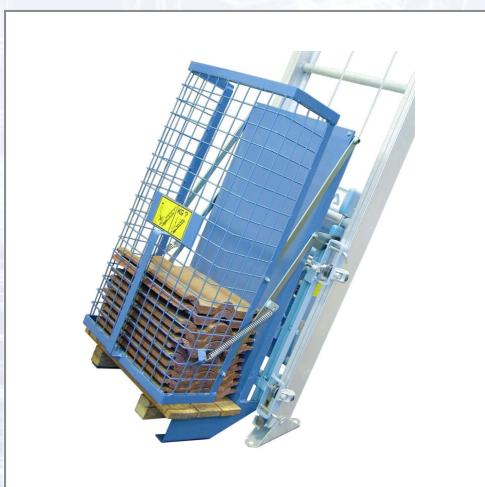

Kolica za opeku GEDA

Kolica za opeku sa zaštitnom rešetkom i 1 kolica i 2 palete.

Art.Nr.	Beschreibung	Einheit
ZG2860	Kolica za opeku GEDA sa zaštitnom rešetkom, 1 kolica i 2 palete	ST

Standorte / Kontakt