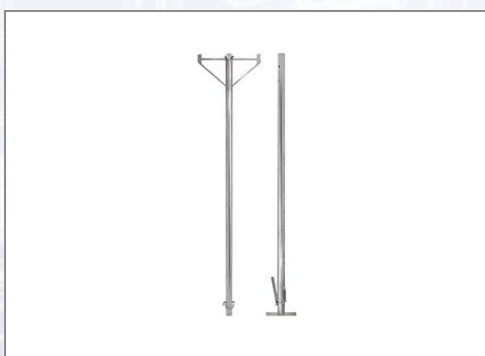

## Podupirač za GEDA kose dizalice

Odgovarajući za GEDA Lift 200 Standard, GEDA Lift 250  
Comfort, GEDA Fixlift 250.

Art.Nr.	Beschreibung	Einheit
ZG5643	Podupirač do 5,7m teleskopski GEDA Lift 200/250	ST