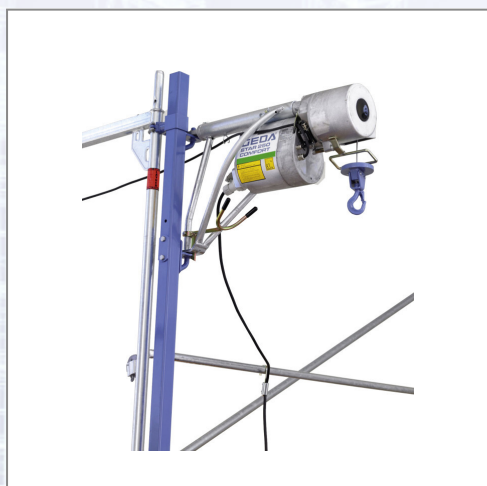

## Dizalica sa zakretnim krakom GEDA Star 250 Comfort

Dizalica sa zakretnim krakom nosivosti do 250kg. - daljinski upravljač dužine 2 m, - utični, - dijeljiva u električno vitlo 33,5 kg i zakretni krak 8,5 kg, - s užetom i teretnom kukom, - brzina podizanja 28 m/min, - motor 1 kW / 230 V / 50 Hz.

| Art.Nr. | Beschreibung  | Einheit |
|---------|---|---------|
| ZG1254  | Dizalica sa zakretnim krakom GEDA Star 250 Comfort 25m visina podizanja | ST      |
| ZG1255  | Dizalica sa zakretnim krakom GEDA Star 250 Comfort 50m visina podizanja | ST      |