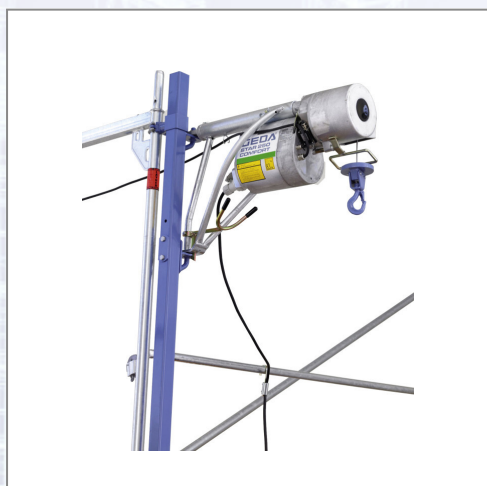

Dizalica sa zakretnim krakom GEDA Star 250 Comfort

Dizalica sa zakretnim krakom nosivosti do 250kg. - daljinski upravljač dužine 2 m, - utični, - dijeljiva u električno vitlo 33,5 kg i zakretni krak 8,5 kg, - s užetom i teretnom kukom, - brzina podizanja 28 m/min, - motor 1 kW / 230 V / 50 Hz.

Art.Nr.	Beschreibung	Einheit
ZG1254	Dizalica sa zakretnim krakom GEDA Star 250 Comfort 25m visina podizanja	ST
ZG1255	Dizalica sa zakretnim krakom GEDA Star 250 Comfort 50m visina podizanja	ST

Standorte / Kontakt