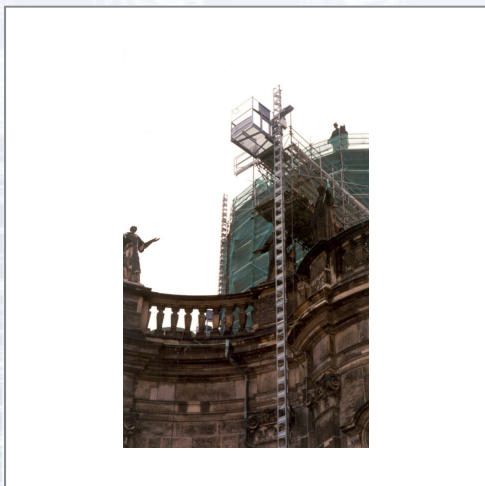

# Dizalica sa zupčastom letvom GEDA 500Z

Dizalica sa zupčastom letvom s čeličnim stupom pocinčana, nosivost do 500kg, brzina podizanja 30m/min, maksimalna visina transportiranja 100m, pogon 5,5kW/400V/50Hz. Osnovna izvedba sadrži: - postolje s navojnom osovinom za namještanje i stupom 2,3m, - utovarna košara (1,6x1,4x1,1/1,8m), - zakretna kolica i prihvatna naprava ovisna o brzini, - automatsko zaustavljanje 2m iznad zemlje sa zvučnim signalom, - sklopka za isključivanje gore i dolje, - pomična sklopka za isključivanje, - ugrađena upravljačka ploča sa sklopkom na ključ i radnom utičnicom, - isključna sklopka kod preopterećenja s prikazom, - graničnik za etažno i krajnje isključivanje - daljinski upravljač 5m s utičnicom.

Art.Nr.	Beschreibung	Einheit
ZG1110	Dizalica sa zupčastom letvom GEDA 500Z	ST