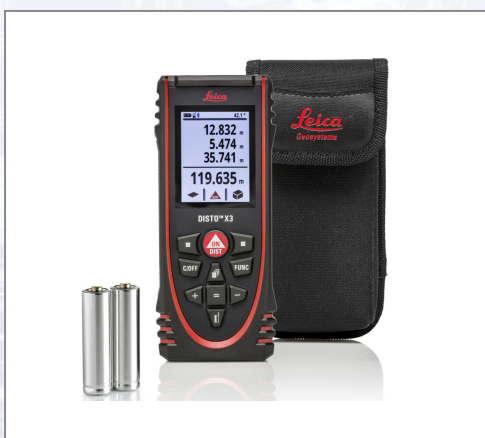

## Laserski metar DISTO X3

Robusni LEICA DISTO X-serije za teške ekološke uvjete kombinira inovativnu tehnologiju mjerenja s dizajnom prilagođenim lokaciji građenja i jednostavnim korisničkim sučeljem. Osjetljivi mjerni elementi zaštićeni su čvrstim gumenim komponentama, što ih čini posebno otpornima. Dokaz tome su testovi u slučaju pada s visine do 2 m. Kućište i tipkovnica posebno su otporni na vodu i prašinu. Čišćenje pod tekućom vodom stoga nije problem. Senzor nagiba i Smart Room. Precizno i jednostavno određivanje horizontalne udaljenosti zahvaljujući kombinaciji mjerenja udaljenosti i nagiba. Podatke o mjerenju možete koristiti čak i za automatsko stvaranje realističnih i skaliranih tlocrtnih planova. Prilikom

rotiranja uređaja automatski se i rotira zaslon, te se lako čita iz bilo kojeg kuta. Tehnički podaci: - vrsta. Točnost mjerenja udaljenosti: +/- 1,0 mm, - raspon: 0,05 do 150 m,- senzor nagiba: da, - Smart Base mjerni raspon: 360 °, - memorija za posljednja mjerenja: 20, - višenamjenski krajnji komad: da, - automatsko otkrivanje referenci za krajnji komad: da, - vrsta baterije: AA 2 x 1,5 V, - klasa zaštite: IP 65, - dimenzije: 132 x 56 x 29 mm, - težina uključujući bateriju: 0,184 kg. Opseg isporuke uključuje: torbu, remen za ruke, baterije.

Art.Nr.	Beschreibung	Einheit
Z850833	Laserski metar DISTO X3 uključujući baterije, remen za ruke, torba	ST