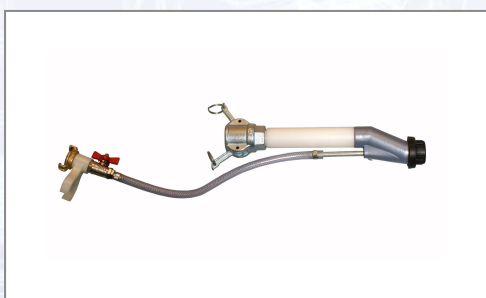

Mlaznica za finu žbuku

Art.Nr.	Beschreibung	Einheit
Z190002X	Mlaznica za finu žbuku 25mm LW 24, mlaznica 14mm ravna 200mm	ST
Z190011X	Mlaznica za finu žbuku 25mm LW 24 mlaznica 14mm duga 30° 600mm	ST

Standorte / Kontakt