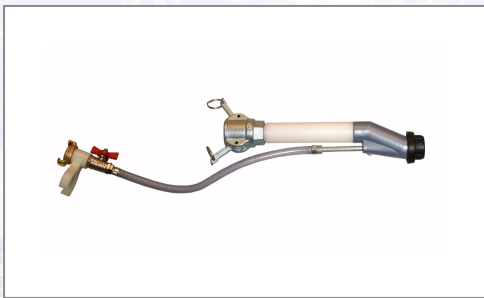

Mlaznica za finu žbuku

Art.Nr.	Beschreibung	Einheit
Z190002X	Mlaznica za finu žbuku 25mm LW 24, mlaznica 14mm ravna 200mm	ST
Z190011X	Mlaznica za finu žbuku 25mm LW 24 mlaznica 14mm duga 30° 600mm	ST

Standorte / Kontakt