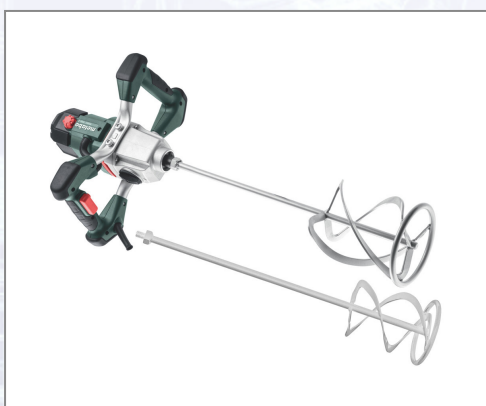

## Ručni mješač METABO RWEV 1600-2

Snažni 1600 W mješač s dvije brzine za zahtjevne radove miješanja do 90 litara. Mali napor zahvaljujući ergonomskom rasporedu ručke. Gumeni završeci na kućištu štite od oštećenja kao i sigurno i neklizajuće odlaganje. Bočni izlaz kabela smanjuje opasnost od loma kabela. Robustno kućište od lijevanog aluminija za optimalno provođenje topline i dugi vijek trajanja. Prekidač gasa s gumenim poklopcem i poklopac motora otporan na prskanje za zaštitu od prašine i prljavštine. Elektronički mekani start za rad bez prskanja. Vario-Tacho-Constamatic (VTC) elektronika za rad brzinama primjerenim materijalu koje ostaju konstantne pod opterećenjem.

Podешavanje kotača za predodabir brzine. Tehnički podaci: - snaga: 1600 W, - broj okretaja prazni hod 1. brzina: 0-300 /min, 2. brzina 0-650 /min, - max. promjer mješača: 160 mm, - max. količina miješanja: 90 litara, - priključak alata: unutarnji navoj M14, - promjer steznog vrata: 50 mm, - dužina kabela: 4,0 m, - težina bez kabela 4,5 kg. Isporučuje se: 1 mješač tip RS-R3 160 mm, 1 mješač tip RS-R2 140 mm.

Art.Nr.	Beschreibung	Einheit
Z614050000	Ručni mješač METABO RWEV 1600-2 1600W, 2-brzine, -300/-650 O/min s 2 mješača	ST