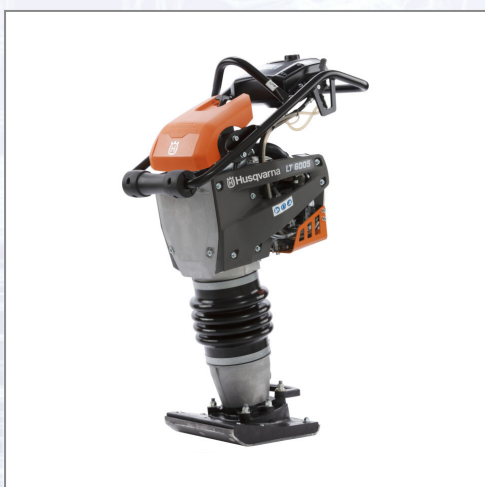

Vibro nabijač HUSQVARNA LT 6005

LT 6005 je uravnotežen i snažan vibro nabijač dizajniran za učinkovito zbijanje nekoherentnih i kohezivnih tla, kao što su npr. glina i blato. Idealan je za zbijanje u rovovima ili drugim uskim mjestima, na primjer na stupovima i cjevovodima. Opremljen s najnovijim HONDA GXR120 motorom koji je posebno dizajniran za vibro nabijače. Vibro nabijač pruža izvrsnu kontrolu, nije bučan i sadrži malo štetnih tvari. Tehnički podaci: - snaga: 2,7 kW, - motor: HONDA GXR120 benzin, - brzina: 15-18 m/min, - zvučni tlak: 92 dB(A), - širina ploče: 280 mm, - duljina ploče: 332 mm, - dimenzija (DxŠxV): 726x345x1084 mm, - težina: 70 kg

Art.Nr.	Beschreibung	Einheit
Z967854502	Vibro nabijač HUSQVARNA LT 6005 HONDA GXR120 2,7kW 70kg	ST

Standorte / Kontakt

GRAZ

Lorencic Bauservice GmbH
Puchstraße 208
8055 Graz

Tel.: +43 316 47 25 64-0
Fax: +43 316 47 25 64-77
graz@lorencic.com