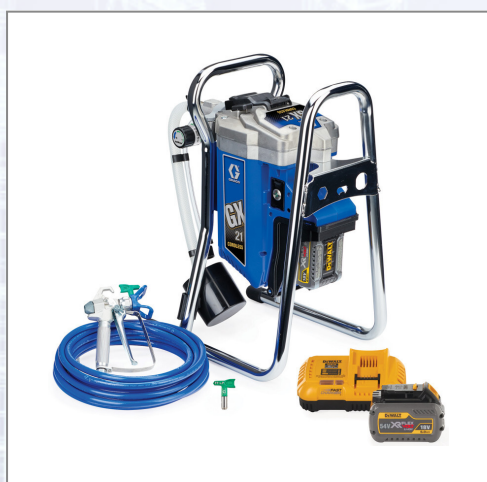

# Airless baterijski uređaj za prskanje GX 21

Bežičnim uređajem GX 21 sa snažnim DEWALT® 6,0 Ah FLEXVOLT baterijama moguće je prskanje do 11,5 litara po napunjenosti baterije. Snažan istosmjerni motor bez četkica osigurava duži vijek trajanja baterije. Lagani, kompaktni dizajn za veću pokretljivost. Direktno usisavanje omogućava usisavanje boje izravno iz kante za boju. Modularne komponente pumpe (ProX Power klipna pumpa s ProXChange) osiguravaju jednostavno održavanje. RAC X Low Pressure (LP) Switch: prskanje s nižim tlakom za duži vijek trajanja baterije, manje prekomjernog prskanja, maksimalni vijek trajanja mlaznica. Tehnički podaci: - max. radni pritisak: 207 bar, - max. veličina mlaznice - 1 pištolj: 0,021 ", - konstrukcija okvira: postolje za direktno usisavanje, - motor: bez četkica DC,

- veličina motora (KS): 0,5, - montaža pumpe-tip: ProXChange, - cijevi pumpe-tip: čelik, - baterija: DEWALT® 54 V/6,0 Ah FLEXVOLT, - težina: 12,7 kg. Isporučuje se: SG3 pištolj za prskanje, 60-mrežasti filter pištolja, RAC X LP 515 i FFLP 310 mlaznice za prskanje, RAC X zaštita mlaznica, 1/4 " x 15 m Duraflex crijevo, 2x DEWALT® 54 V 6,0 Ah FLEXVOLT litij-ionska baterija, brzi punjač DEWALT® hladen zrakom.