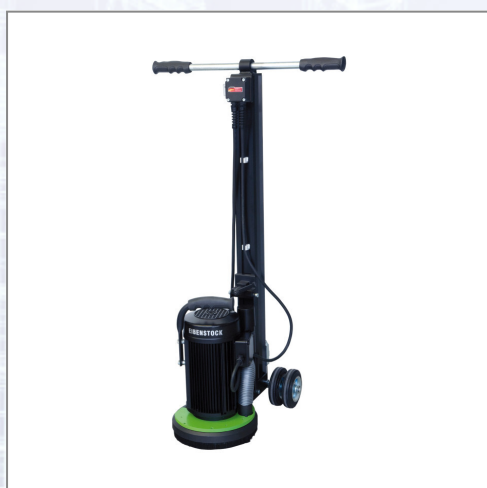

Stroj za brušenje EIBENSTOCK EBS 235.1 - 235 mm

Snažna brusilica za velike površine. Za brušenje i gletanje velikih površina, uklanjanje premaza kao i priprema podloga (npr. obnavljanje podova u dnevnim boravcima i podrumima, garažama i na balkonima). Korištenjem odgovarajućih brusnih ploča može se brusiti beton, estrih, ljepilo za pločice, prirodni kamen, boja, premazi i ljepila za tepihe. Oprema: jednofazni izmjenični motor, segment zaštitne haube može se ukloniti što omogućava brušenje do samog ruba površine koja se obrađuje, četkice za veliku usisnu snagu za rad bez prašine uz priključak industrijskog usisavača serije ESS i DSS na 35 mm, šasija i okvir podne vodlice podesiva po visini, dodatna ručka na motoru za jednostavniji i lakši transport. Tehnički podaci: - snaga: 2200 W, - nazivni napon: 230 V, - broj okretaja prazni hod: 1380

O/min, - prihvat alata: M-20 vanjski/specijalni, - promjer rezne ploče: 235 mm, - težina: 38 kg.

Art.Nr.	Beschreibung	Einheit
Z06346000	Stroj za brušenje EBS 235.1 p=235mm 230V/2200W/1ph BEZ dia brusne ploče	ST