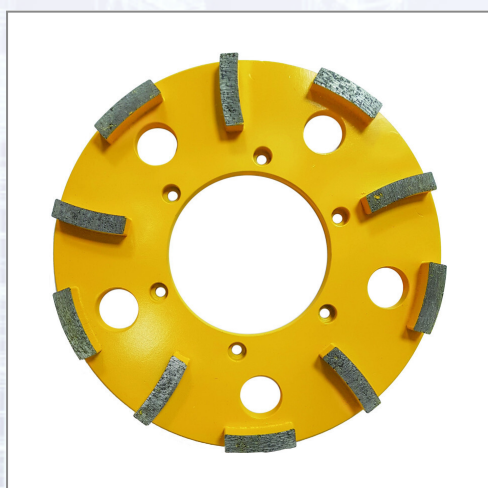

# Dia brusna ploča za estrih žuta za EBS 235.1

Art.Nr.	Beschreibung	Einheit
Z37135000	Dia brusna ploča za estrih žuta p=235mm za stroj za brušenje EBS 235.1	ST