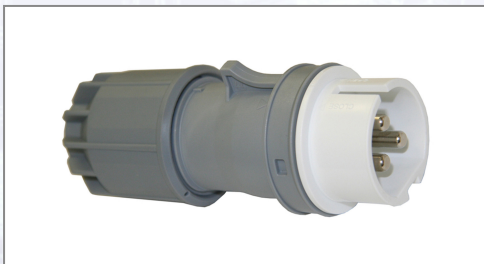

## Utikači i utičnice Twist

IP44.

Pristup kontaktnim vijcima iz jednog smjera, otvorom veličine 2. Bezalatna montaža utičnice višestrukim sistemom zapora, jednostavna montaža okretanjem priključnog kućišta! Ušteda vremena! Demontaža: jednostavno otvaranje pomoću deblokiranja i okretanja. Prednosti vlačnog rasterećenja: ušteda vremena i jednostavnije i brže uvođenje vodova. Za sve vrste kablova, 100% nepropusnost, zaštita od savijanja, vrsta zaštite